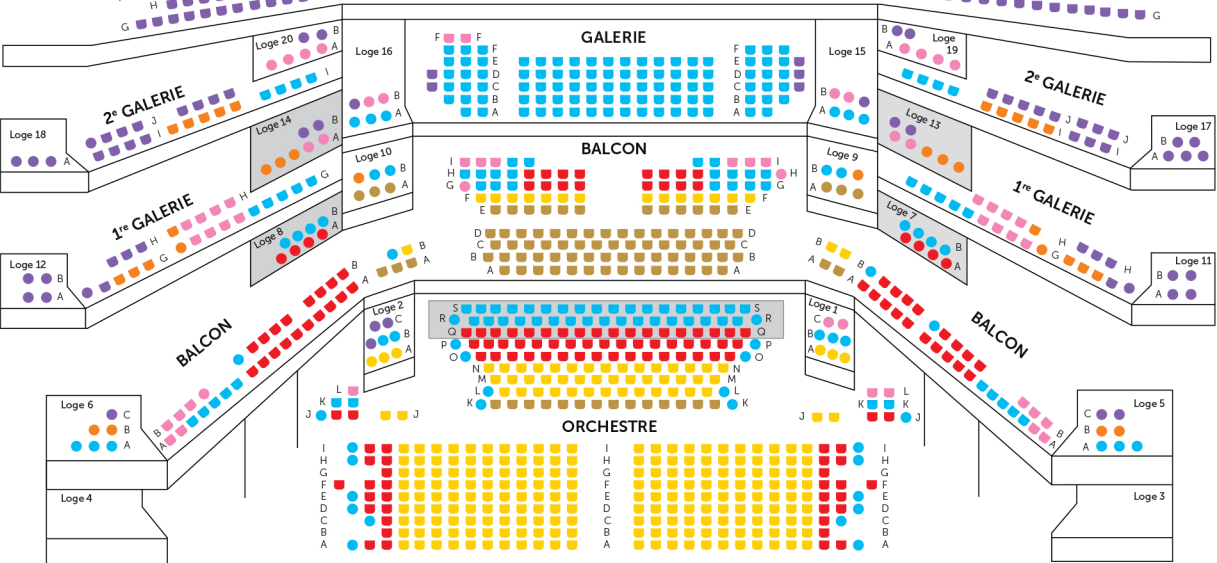

PARADIS

AMPHITHÉÂTRE

PARADIS

PARADIS

GALERIE

BALCON

ORCHESTRE

■ Fauteuils

● Chaises situées en loges et strapontins

■ OR

■ PRESTIGE

■ CATÉGORIE 1

■ CATÉGORIE 2

■ CATÉGORIE 3

■ CATÉGORIE 4

■ VISIBILITÉ RÉDUITE

■ ZONE MODULABLE PMR